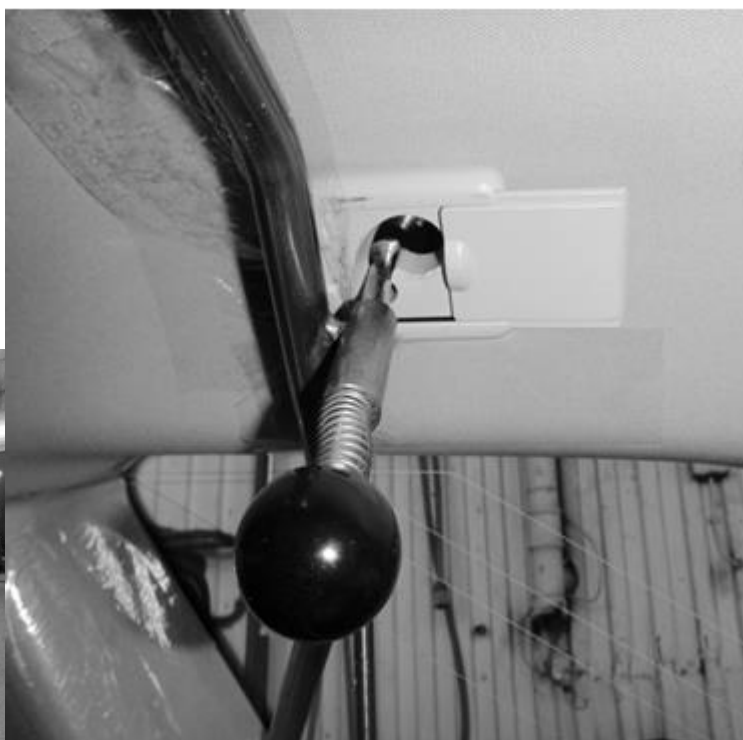

ARTFEX

CITROEN C5 Touring

Generation II

SKYDDSGALLER Artnr: 40438

Skyddsgallret ska alltid vara monterat så att Artfexloggan är till höger sida inne i bilen sett bakifrån

MONTERINGSANVISNING:

- Skjut ut reglarna och "haka" fast gallret i bilens infästningshål.
- Fäll fram ryggstödet för att kunna haka fast krokarna i ryggstödets låsbyglar och för den för den gängade ändan genom gallrets hylsor.
- Dra fast med rattmuttrarna. Fäll tillbaka ryggstödet

MONTERINGSDETALJER:

- Skjutregel M10 x 150 2
 - Fjäder 2
 - Kula M10 2
- Ovanstående är förmonterat på fabrik*

- krok nr:16 (26cm) 2
- Rattmutter M8 2

20191122

EAN: 7340133900673